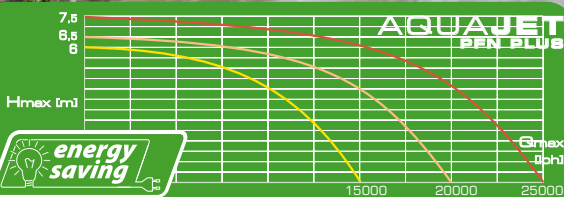

AQUAJET PFN PLUS 15000-25000 – это современные фонтанные помпы, сочетающие исключительную эффективность работы с экономией электроэнергии. Отличаются наличием современного, экономного, высокоэффективного и надежного двигателя. Благодаря нему помпы потребляют примерно на 30% электроэнергии меньше, чем традиционные с аналогичной эффективностью, позволяя тем самым экономить домашний бюджет пользователя и сберечь окружающую среду. Следующим огромным достоинством новых помп является ручка плавной регулировки, размещенная вне воды, на кабеле питания. Она позволяет легко подстроить эффективность установки к потребностям ее пользователя, без необходимости погружать в воду руки. Другие достоинства новых помп – это длинные и удобные 10-метровые кабели питания, просторная корзина, являющаяся прекрасным префильтром, защищающим механизм помпы от загрязнения, исключительно тихая работа, достигаемая благодаря керамической оси ротора, а также механизм, защищающий помпу от перегрева.

AQUAJET PFN PLUS идеально подходят в качестве привода для крупных фильтров, высоких каскадов и водопадов, широких ручьев, а также для создания неповторимых по красоте эффектных фонтанов в средних и больших садовых прудах.

Наименование	PFN 15 000 PLUS	PFN 20 000 PLUS	PFN 25 000 PLUS
Код продукта	107973	107974	107975
Макс. высота подъема	6 m	6,5 m	7,5 m
Макс. расход [l/h]	15000	20000	25000
Мощность [W]	200	300	350